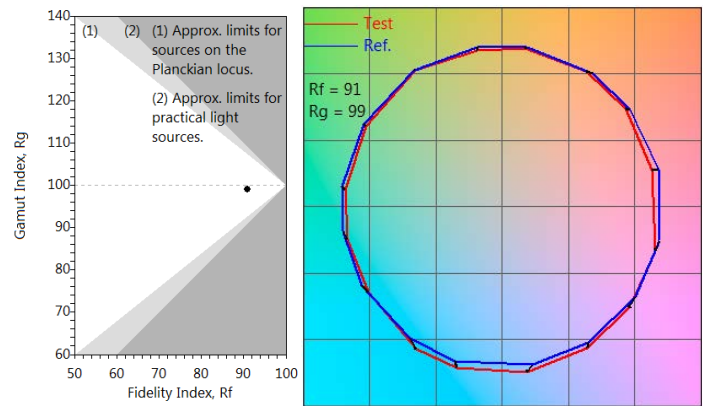

## Color Fidelity

2700K

3000K

3500K

4000K

5000K

6000K

325 Chestnut St  
Suite 1212  
Philadelphia, PA  
215.494.3333