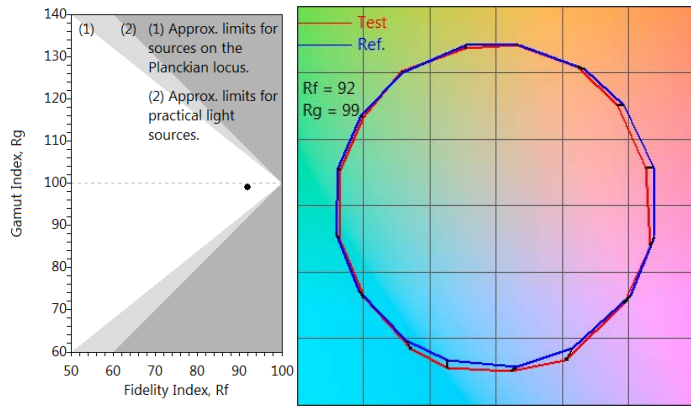

## Color Fidelity

2700K

3000K

3500K

4000K

5000K

6000K

325 Chestnut St  
Suite 1212  
Philadelphia, PA  
215.494.3333