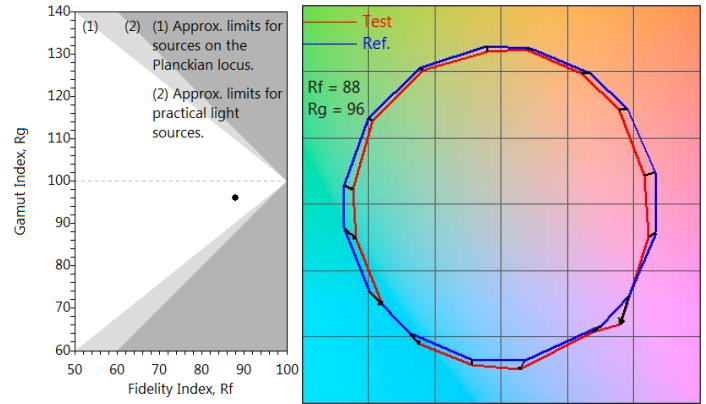

## Color Fidelity

2700K

3000K

3500K

4000K

5000K

6000K

325 Chestnut St  
Suite 1212  
Philadelphia, PA  
215.494.3333