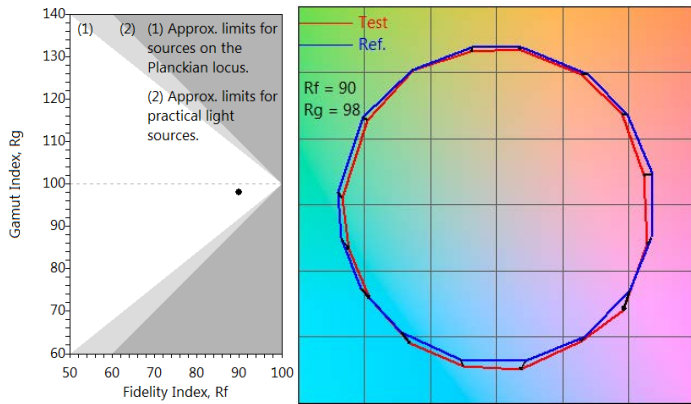

## Color Fidelity

2700K

3000K

3500K

4000K

5000K

6000K

325 Chestnut St  
Suite 1212  
Philadelphia, PA  
215.494.3333